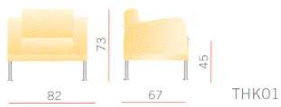

Think, poltrona e divano a 2-3 posti con piedini in acciaio verniciati alluminio per zona di attesa e di conversazione.

Think, armchair and 2-3-seater sofa for lounge and conversation areas, equipped with steel feet painted aluminium.

THK01

THK02

THK4